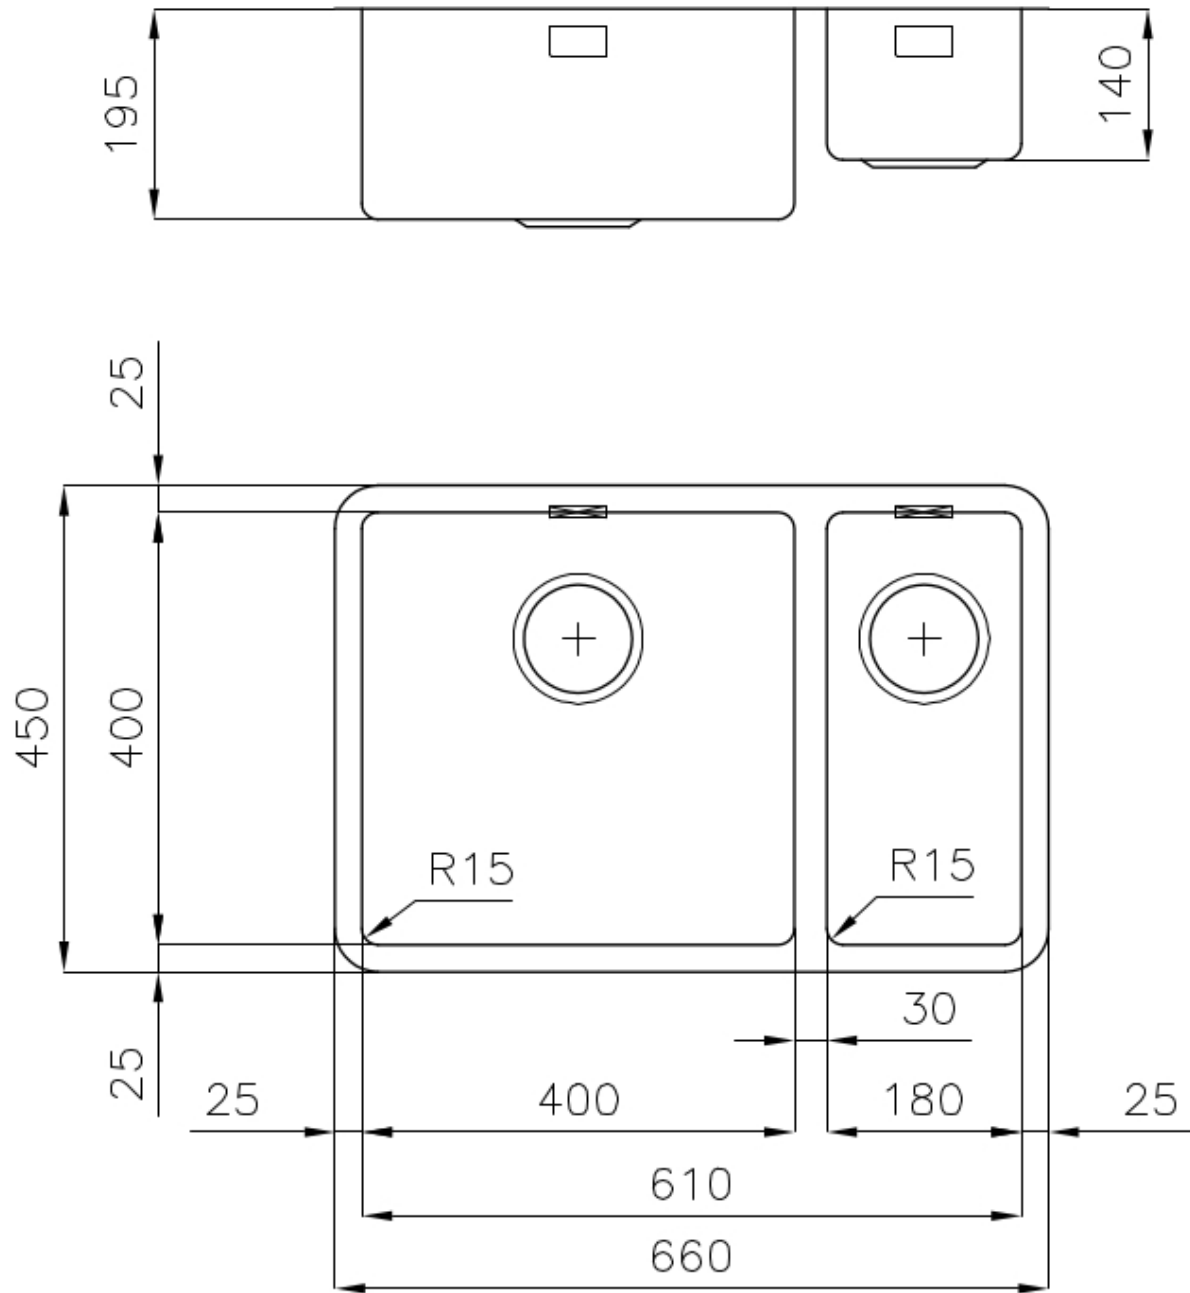

Fregadero KE - R15

Cubeta a la izquierda

fregaderos

Código: 2202 852

CARACTERÍSTICAS

-
- CUBETA DE RADIO ESTRECHO** Cubetas de formas cuadradas con un diseño moderno y una mayor capacidad. Para una estética minimalista conjugada con la máxima comodidad.
-
- DESAGÜE 3,5" BASKET** Desagüe grande de 3,5" equipado con el práctico tapón cestillo que impide el flujo de las partes sólidas en la alcantarilla.
-
- FREGADEROS DE ESPESOR** Acero 1 mm de espesor. Un espesor importante que garantiza máxima robustez para los fregaderos que no conocen las señales del envejecimiento.
-
- REBOSADERO PERIMETRAL** El rebosadero es una seguridad siempre presente en los fregaderos Foster que impide el desbordamiento del agua de la cubeta en caso de olvido. La solución del desagüe perimetral mejora la estética gracias a la forma cuadrada y esencial.
-

DETALLES

Material Acero inoxidable AISI 304

Texture Foster cepillado

Acabado Foster cepillado

Borde Instalación	Bajo la encimera
Base	80 cm
Dimensiones	660 x 450 mm
Número de cubetas	2 cubetas
Medida de la cubeta	400x400 + 180x400 mm
Anchura	66 cm
Hueco de encastre	Ver hoja de datos técnicos
Dotaciones estándar	Soportes de fijación, junta, desagüe, rebosadero y sifón, Caja de embalaje
Escurreidor	No
Orificios Monomando	Ningún orificio de serie
Desagüe	Desagüe 3.5 "

DIBUJOS TÉCNICOS

ACCESORIOS OPCIONALES

Copy
8100 617

Rejilla Black
8100 651

Tabla de corte Twin de madera Iroko con escurre pasta en acero inoxidable
8644 044

Bandeja perforada inox
8151 000

* sólo en combinación con el accesorio 8644 101

Tabla de corte Twin in HDPE
8644 101

Tabla de corte de HDPE
8657 001

Cubeta blanca
8153 100

Kit rallador con soporte para anillo y bandeja de recogida de alimentos

8159 101

* sólo en combinación con el accesorio 8644 101