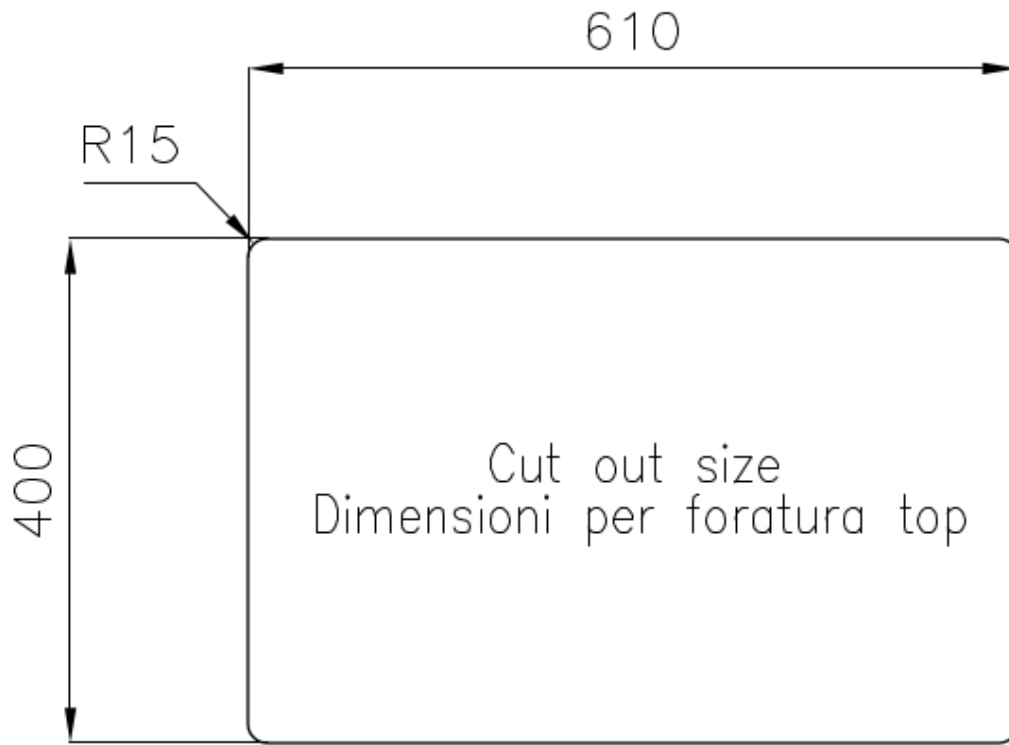

Fregadero KE - R15

Cubeta a la izquierda

fregaderos

Código: 2202 852

CARACTERÍSTICAS

-
- CUBETA DE RADIO ESTRECHO** Cubetas de formas cuadradas con un diseño moderno y una mayor capacidad. Para una estética minimalista conjugada con la máxima comodidad.
-
- DESAGÜE 3,5" BASKET** Desagüe grande de 3,5" equipado con el práctico tapón cestillo que impide el flujo de las partes sólidas en la alcantarilla.
-
- FREGADEROS DE ESPESOR** Acero 1 mm de espesor. Un espesor importante que garantiza máxima robustez para los fregaderos que no conocen las señales del envejecimiento.
-
- REBOSADERO PERIMETRAL** El rebosadero es una seguridad siempre presente en los fregaderos Foster que impide el desbordamiento del agua de la cubeta en caso de olvido. La solución del desagüe perimetral mejora la estética gracias a la forma cuadrada y esencial.
-

DETALLES

Material Acero inoxidable AISI 304

Texture Foster cepillado

Acabado Foster cepillado

Borde Instalación	Bajo la encimera
Base	80 cm
Dimensiones	660 x 450 mm
Número de cubetas	2 cubetas
Medida de la cubeta	400x400 + 180x400 mm
Anchura	66 cm
Hueco de encastre	Ver hoja de datos técnicos
Dotaciones estándar	Soportes de fijación, junta, desagüe, rebosadero y sifón, Caja de embalaje
Escurreidor	No
Orificios Monomando	Ningún orificio de serie
Desagüe	Desagüe 3.5 "

DIBUJOS TÉCNICOS

ACCESORIOS OPCIONALES

Copy
8100 617

Rejilla Black
8100 651

Tabla de corte Twin de madera Iroko con escurre pasta en acero inoxidable
8644 044

Bandeja perforada inox
8151 000

* sólo en combinación con el accesorio 8644 101

Tabla de corte Twin in HDPE
8644 101

Tabla de corte de HDPE
8657 001

Cubeta blanca
8153 100

Kit rallador con soporte para anillo y bandeja de recogida de alimentos

8159 101

* sólo en combinación con el accesorio 8644 101